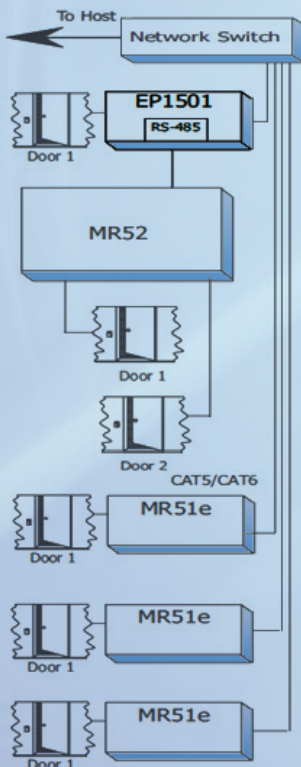

AC-MER-CONT-1DR

- IP prístupový kontrolér EP 1501, pripojenie 2x čítačiek
- ovládanie 1 dvier obojsmerne
- kapacita 240 000 užívateľov, 50 000 udalostí

AC-MER-CON-MR51E

- rozširujúci modul k EP 1501 cez TCP/IP
- pripojenie 1ks čítačky (Wiegand26/34/ RS 485)
- 4x AUX vstup , 2x výstupné relé

AC-MER-CON-M50

- rozširujúci modul k EP 1501 cez RS485
- pripojenie 1ks čítačky (Wiegand26/34/ RS 485)
- 2x AUX vstup , 2x výstupné relé

AC-MER-CON-MR52

- rozširujúci modul k EP 1501 cez RS485
- pripojenie 2ks čítačiek (Wiegand26/34/ RS 485)
- 8x AUX vstup , 2x výstupné relé