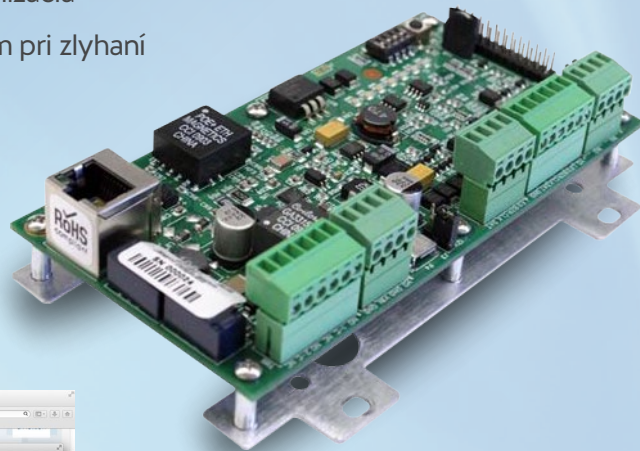

VLASTNOSTI SYSTÉMU

- kapacita systému do 2048 prístupových čítačiek
- plnohodnotná integrácia s ACC Avigilon kamerovým systémom
- automatizované popup alarmové hlásenia a zobrazenie videa
- podpora všetkých používaných databáz SQL, Oracle, LDAP a pod.
- Peer-to-Peer automatické replikovanie a synchronizácia
- Auto Failover prevzatie služieb záložným serverom pri zlyhaní
- zapojenie RS485 alebo LAN
- PoE napájanie kontrolérov
- šifrovanie komunikácie a dát AES 128 bit

AVIGILON
THE BEST EVIDENCE™

hardvérová platforma
PROFESSIONAL

- 16 alebo 32 čítačiek
- 50 súbežných operácií
- 500,000 užívateľov
- 75,000,000 udalostí

softvérová platforma
VIRTUAL

- licencie pre 16 až 2048 čítačiek
- 50 súbežných operácií
- 500,000 užívateľov
- 150,000,000 udalostí

AC-MER-CONT-1DR

- IP prístupový kontrolér EP 1501, pripojenie 2x čítačiek
- ovládanie 1 dvier obojsmerne
- kapacita 240 000 užívateľov, 50 000 udalostí

AC-MER-CON-MR51E

- rozširujúci modul k EP 1501 cez TCP/IP
- pripojenie 1ks čítačky (Wiegand26/34/ RS 485)
- 4x AUX vstup , 2x výstupné relé

AC-MER-CON-M50

- rozširujúci modul k EP 1501 cez RS485
- pripojenie 1ks čítačky (Wiegand26/34/ RS 485)
- 2x AUX vstup , 2x výstupné relé

AC-MER-CON-MR52

- rozširujúci modul k EP 1501 cez RS485
- pripojenie 2ks čítačiek (Wiegand26/34/ RS 485)
- 8x AUX vstup , 2x výstupné relé