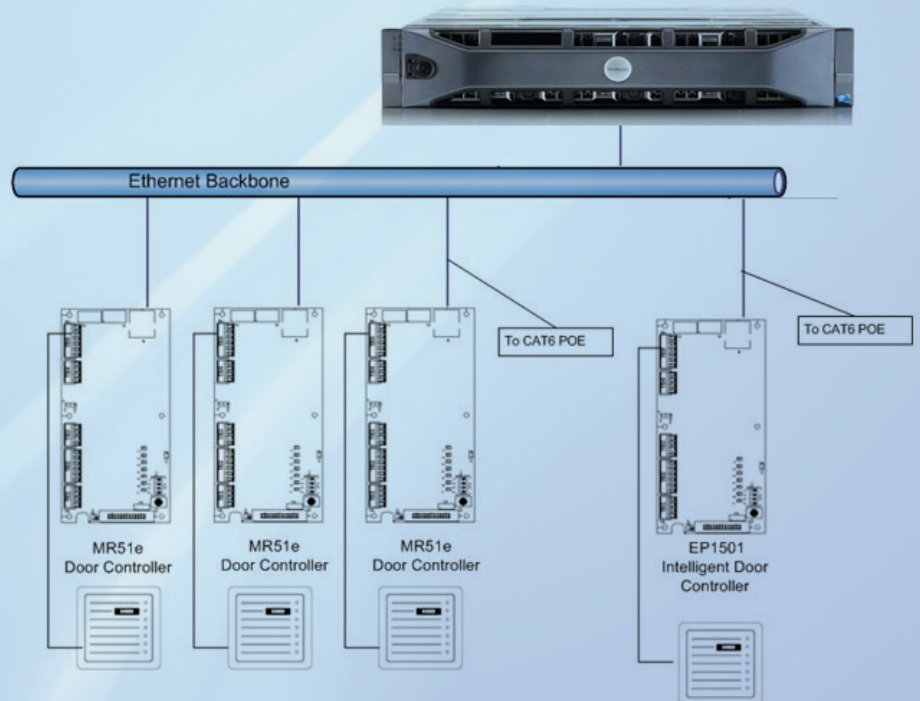

VLASTNOSTI SYSTÉMU

- kapacita systému do 2048 prístupových čítačiek
- plnohodnotná integrácia s ACC Avigilon kamerovým systémom
- automatizované popup alarmové hlásenia a zobrazenie videa
- podpora všetkých používaných databáz SQL, Oracle, LDAP a pod.
- Peer-to-Peer automatické replikovanie a synchronizácia
- Auto Failover prevzatie služieb záložným serverom pri zlyhaní
- zapojenie RS485 alebo LAN
- PoE napájanie kontrolérov
- šifrovanie komunikácie a dát AES 128 bit

AVIGILON
THE BEST EVIDENCE™

hardvérová platforma
PROFESSIONAL

- 16 alebo 32 čítačiek
- 50 súbežných operácií
- 500,000 užívateľov
- 75,000,000 udalostí

softvérová platforma
VIRTUAL

- licencie pre 16 až 2048 čítačiek
- 50 súbežných operácií
- 500,000 užívateľov
- 150,000,000 udalostí

AC-MER-CONT-1DR

- IP prístupový kontrolér EP 1501, pripojenie 2x čítačiek
- ovládanie 1 dvier obojsmerne
- kapacita 240 000 užívateľov, 50 000 udalostí

AC-MER-CON-MR51E

- rozširujúci modul k EP 1501 cez TCP/IP
- pripojenie 1ks čítačky (Wiegand26/34/ RS 485)
- 4x AUX vstup , 2x výstupné relé

AC-MER-CON-M50

- rozširujúci modul k EP 1501 cez RS485
- pripojenie 1ks čítačky (Wiegand26/34/ RS 485)
- 2x AUX vstup , 2x výstupné relé

AC-MER-CON-MR52

- rozširujúci modul k EP 1501 cez RS485
- pripojenie 2ks čítačiek (Wiegand26/34/ RS 485)
- 8x AUX vstup , 2x výstupné relé