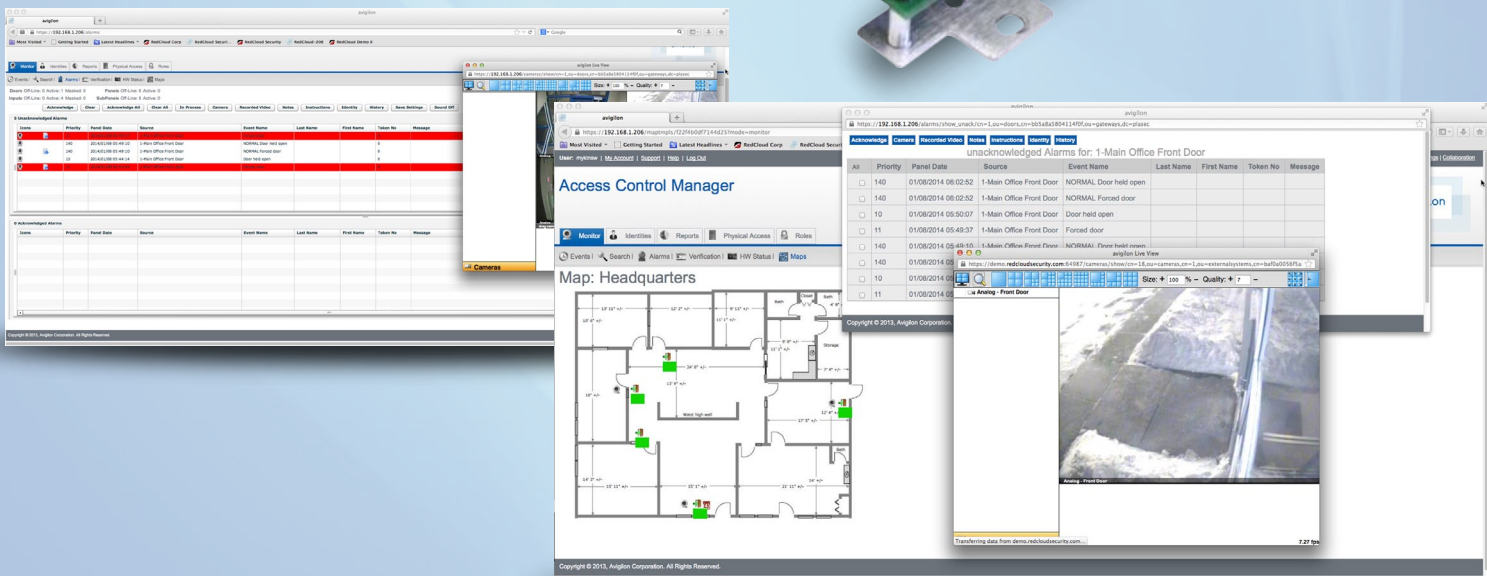

VLASTNOSTI SYSTÉMU

- kapacita systému do 2048 prístupových čítačiek
- plnohodnotná integrácia s ACC Avigilon kamerovým systémom
- automatizované popup alarmové hlásenia a zobrazenie videa
- podpora všetkých používaných databáz SQL, Oracle, LDAP a pod.
- Peer-to-Peer automatické replikovanie a synchronizácia
- Auto Failover prevzatie služieb záložným serverom pri zlyhaní
- zapojenie RS485 alebo LAN
- PoE napájanie kontrolérov
- šifrovanie komunikácie a dát AES 128 bit

AVIGILON
THE BEST EVIDENCE™

hardvérová platforma
PROFESSIONAL

- 16 alebo 32 čítačiek
- 50 súbežných operácií
- 500,000 užívateľov
- 75,000,000 udalostí

softvérová platforma
VIRTUAL

- licencie pre 16 až 2048 čítačiek
- 50 súbežných operácií
- 500,000 užívateľov
- 150,000,000 udalostí

AC-MER-CONT-1DR

- IP prístupový kontrolér EP 1501, pripojenie 2x čítačiek
- ovládanie 1 dvier obojsmerne
- kapacita 240 000 užívateľov, 50 000 udalostí

AC-MER-CON-MR51E

- rozširujúci modul k EP 1501 cez TCP/IP
- pripojenie 1ks čítačky (Wiegand26/34/ RS 485)
- 4x AUX vstup , 2x výstupné relé

AC-MER-CON-M50

- rozširujúci modul k EP 1501 cez RS485
- pripojenie 1ks čítačky (Wiegand26/34/ RS 485)
- 2x AUX vstup , 2x výstupné relé

AC-MER-CON-MR52

- rozširujúci modul k EP 1501 cez RS485
- pripojenie 2ks čítačiek (Wiegand26/34/ RS 485)
- 8x AUX vstup , 2x výstupné relé